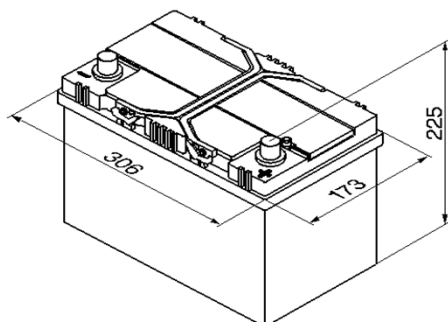

Produktblad Batteri

Produktinformation

Bosch nr.	0 092 S40 280
Typ	S4
Kort nr.	S4 028
ETN	595 404 083

Teknisk information

Nominell spänning	12 V
Nominell kapacitet	95 A
Kallstartström (EN)	830 EN
Längd	306mm
Bredd	173mm
Höjd	225mm
Vikt	22,21kg
Polställning	0
Poltyp	1
Klackar	B01
Utförande	slutet / absolut underhållsfritt
klarar tillfällig lutning	90 grader

Service

Användningsområde	startbatteri
Utförande	powerframe
Laddning	
laddningsspänning	max 14,4V
laddningsström	10 - 12A upp till 10% av nominell kapacitet
laddningstyp	IU